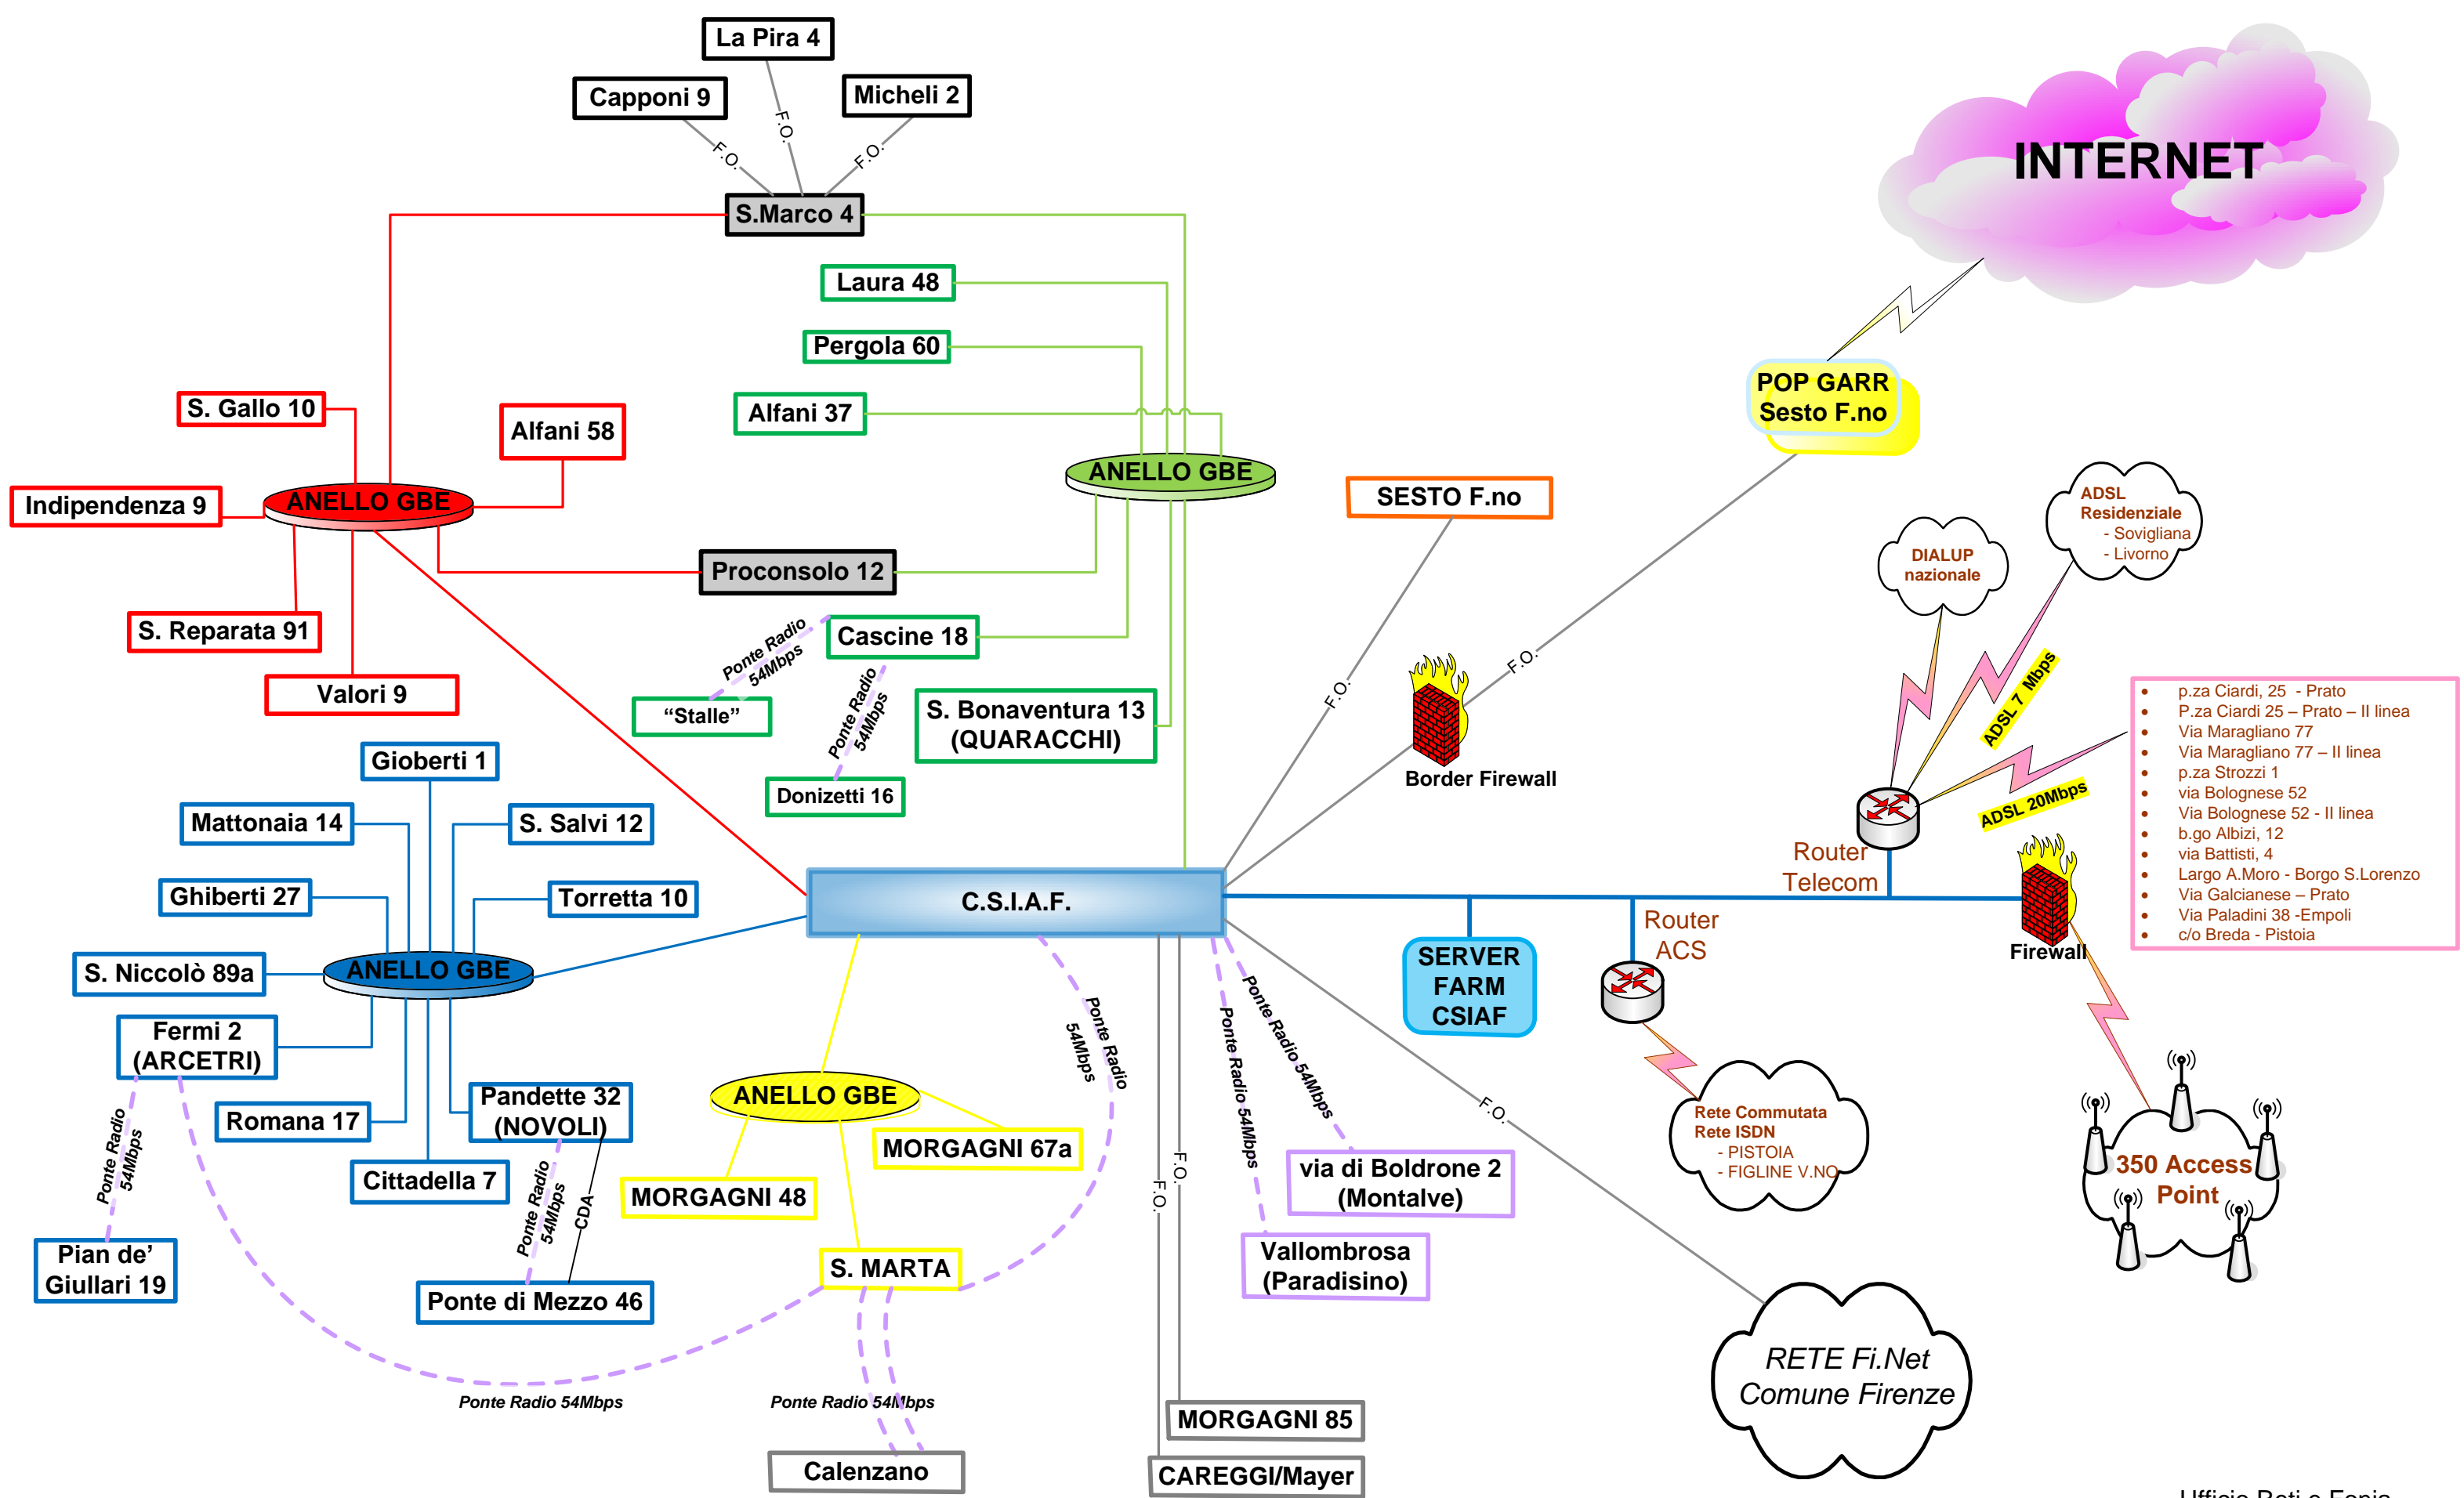

RETE DELL'UNIVERSITA' DEGLI STUDI DI FIRENZE

- p.za Ciardi, 25 - Prato
- P.za Ciardi 25 - Prato - II linea
- Via Maragliano 77
- Via Maragliano 77 - II linea
- p.za Strozzi 1
- via Bolognese 52
- Via Bolognese 52 - II linea
- b.go Albizi, 12
- via Battisti, 4
- Largo A.Moro - Borgo S.Lorenzo
- Via Galcianese - Prato
- Via Paladini 38 -Empoli
- c/o Breda - Pistoia