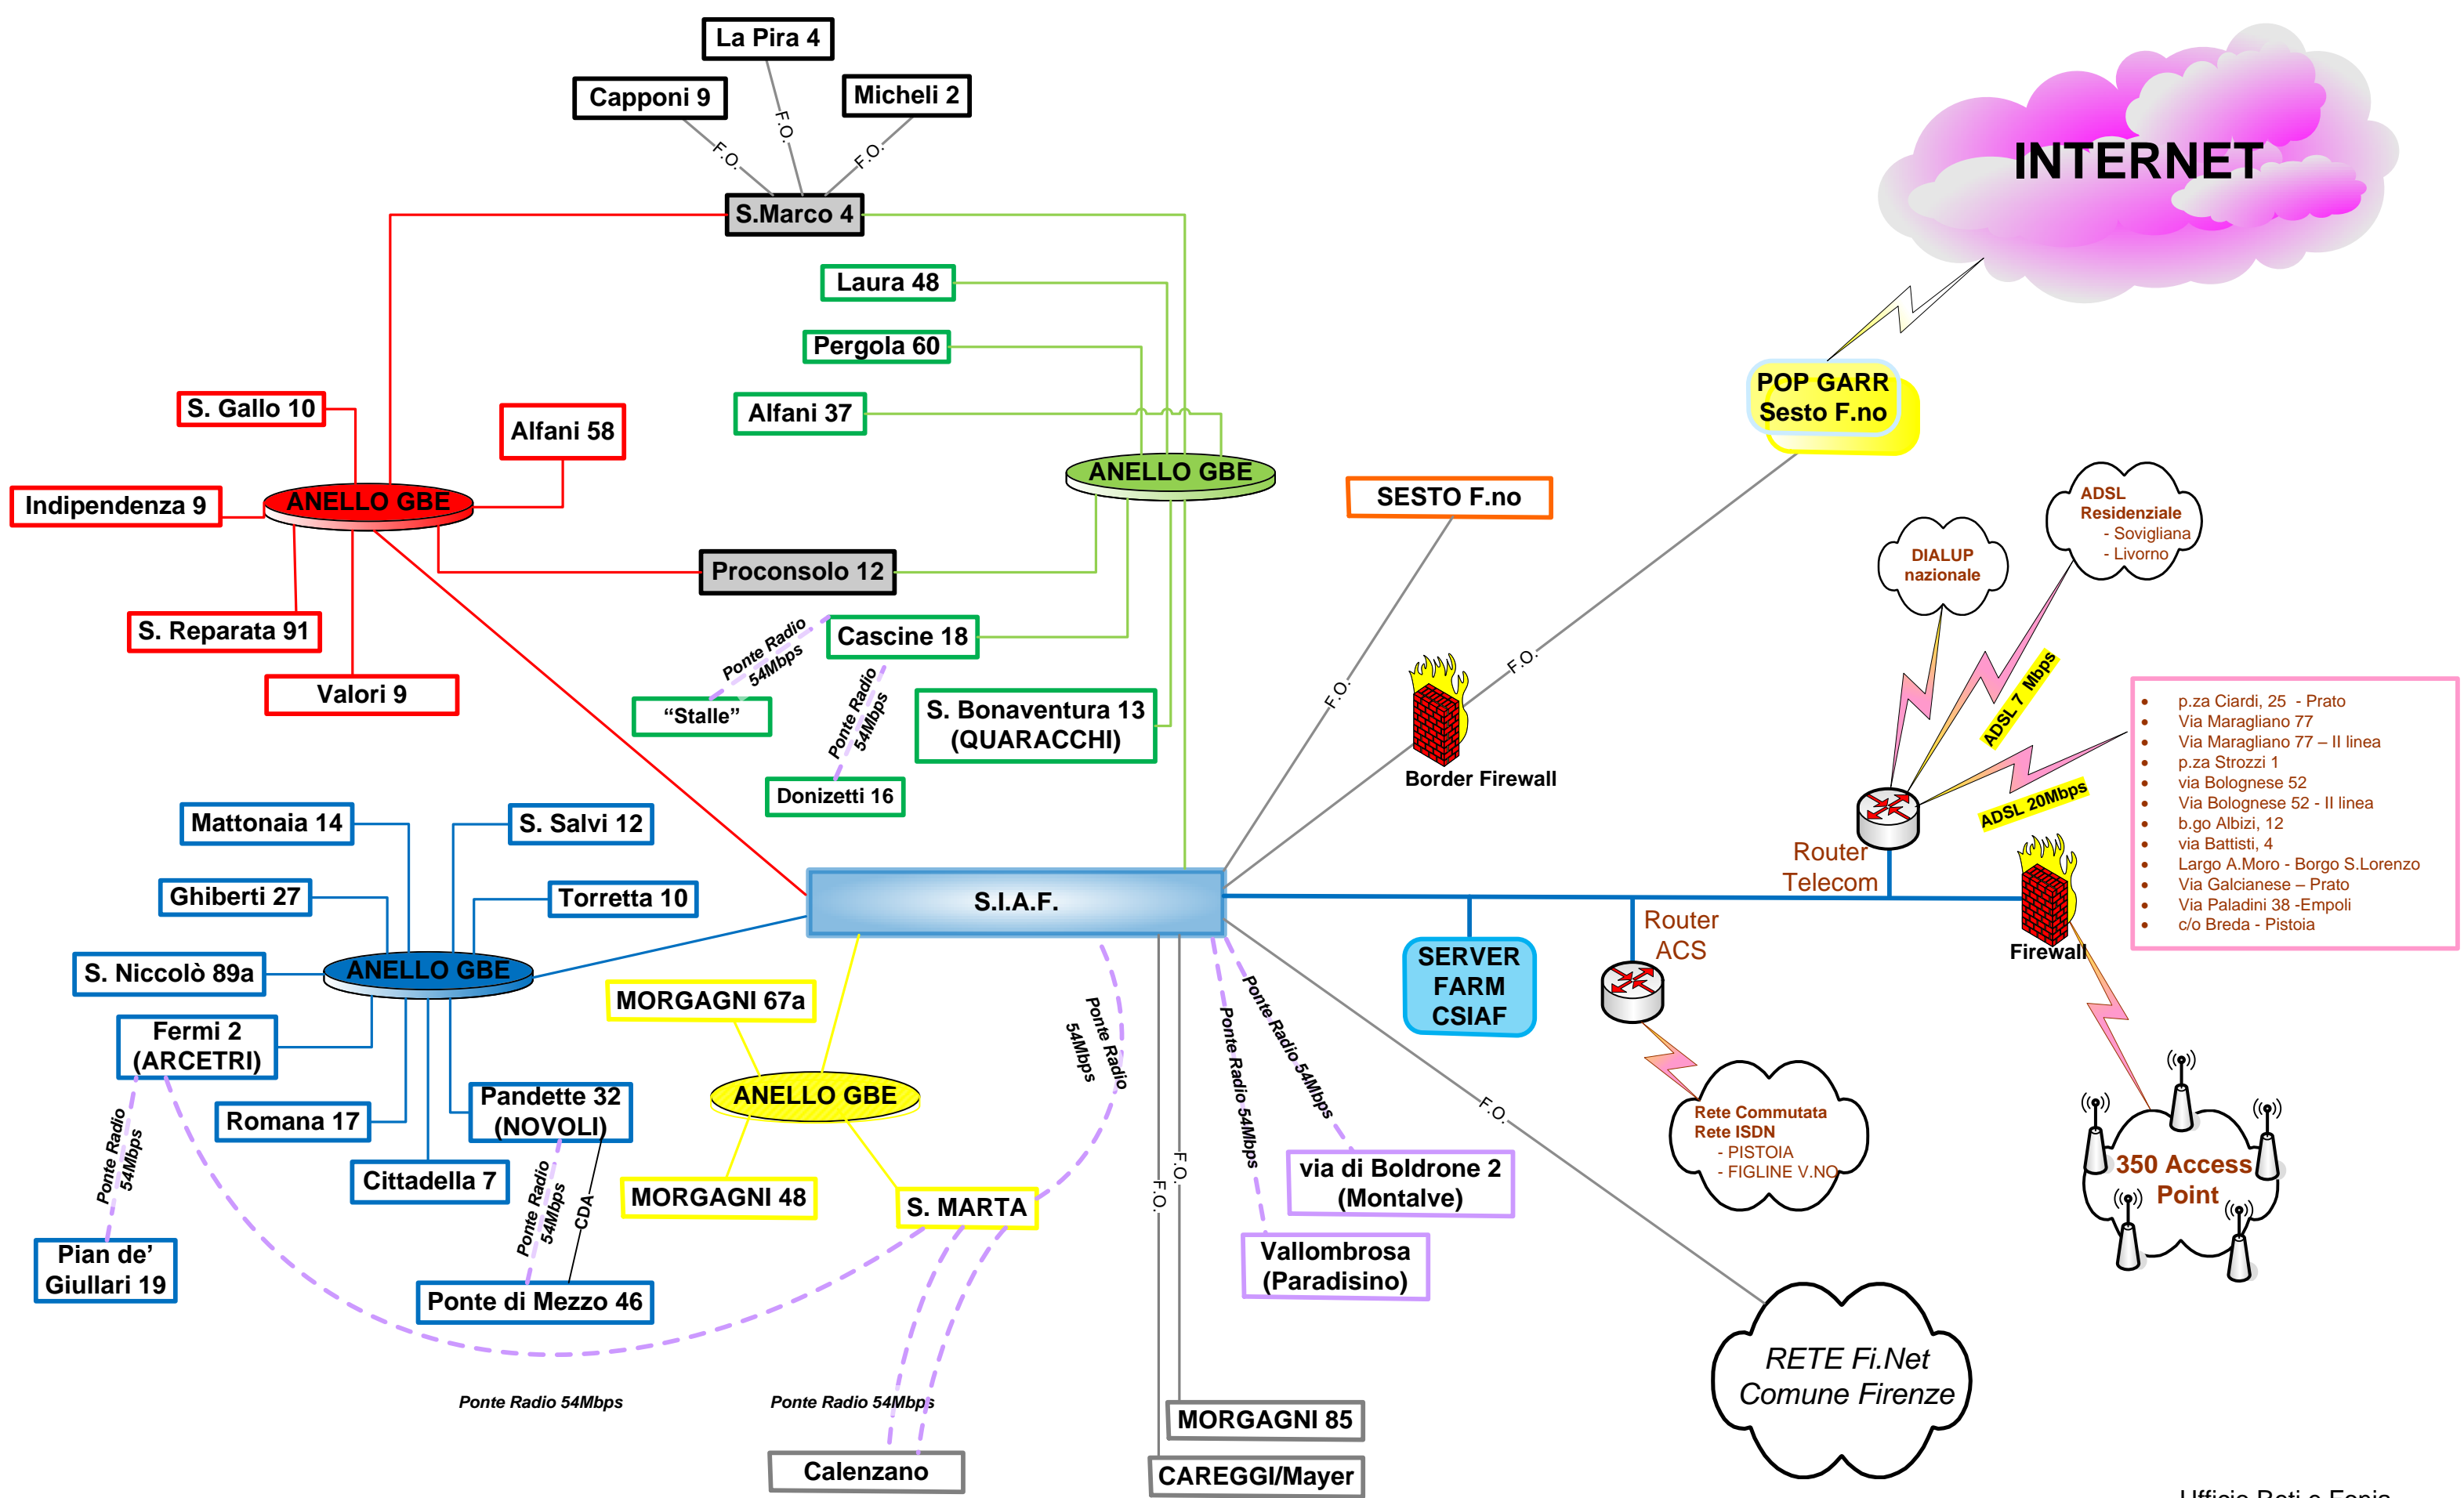

RETE DELL'UNIVERSITA' DEGLI STUDI DI FIRENZE

- p.za Ciardi, 25 - Prato
- Via Maragliano 77
- Via Maragliano 77 - II linea
- p.za Strozzi 1
- via Bolognese 52
- Via Bolognese 52 - II linea
- b.go Albizi, 12
- via Battisti, 4
- Largo A.Moro - Borgo S.Lorenzo
- Via Galcianese - Prato
- Via Paladini 38 -Empoli
- c/o Breda - Pistoia