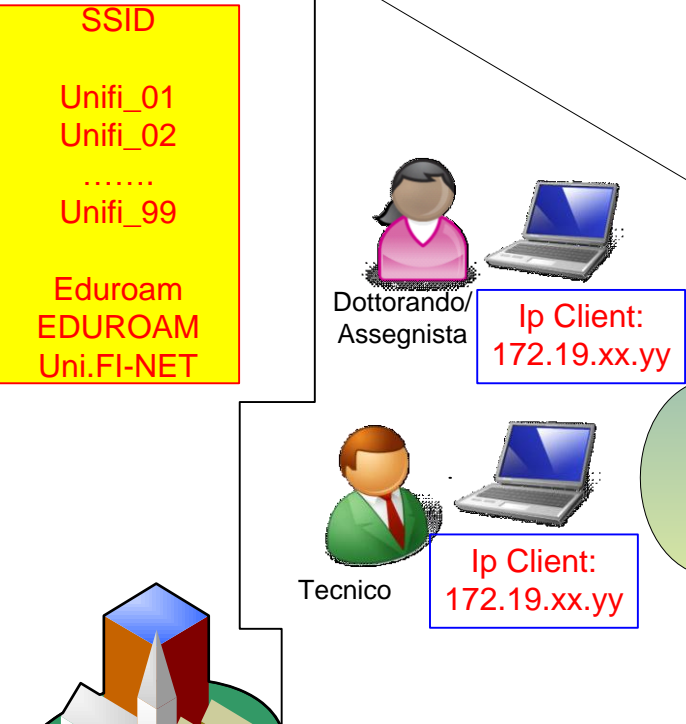

INFRASTRUTTURA WIRELESS

SSID

- Unifi_01
- Unifi_02
-
- Unifi_99

- Eduroam
- EDUROAM
- Uni.FI-NET

- * Biblioteca Beghi (Villa Arrivabene) - p.za Alberti, 1a
- * Biblioteca Gavinana (Villa Bandini) - via di Ripoli, 118
- * Biblioteca Buonarroti (Villa Pozzoloni) - v.le Guidoni, 188
- * Biblioteca Pieraccioni - via Nicolodi, 2
- * URP Quartiere 1 - via dell'Anguillara, 2r
- * URP Parterre - p.za Libert , 12